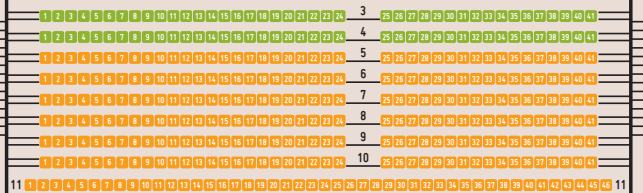

BÜHNE

PARKETT LINKS

PARKETT MITTE

PARKETT RECHTS

EMPORE

SAALPLAN HARMONIE HEILBRONN

Theodor-Heuss-Saal
Allee 28
74072 Heilbronn

PREISKATEGORIEN

- Kategorie I
- Kategorie II
- Kategorie III
- Kategorie IV
- Kategorie V
- Rollstuhlplatz

Die Reihen 25 – 31 befinden sich unterhalb der Empore