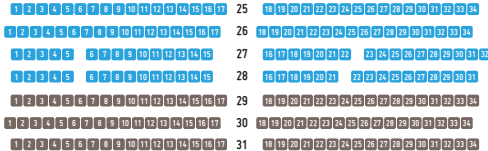

BÜHNE

PARKETT LINKS

PARKETT MITTE

PARKETT RECHTS

EMPORE

SAALPLAN HARMONIE HEILBRONN

Theodor-Heuss-Saal
Allee 28
74072 Heilbronn

PREISKATEGORIEN

- Kategorie I
- Kategorie II
- Kategorie III
- Kategorie IV
- Kategorie V
- Rollstuhlplatz

Die Reihen 25 – 31 befinden sich unterhalb der Empore