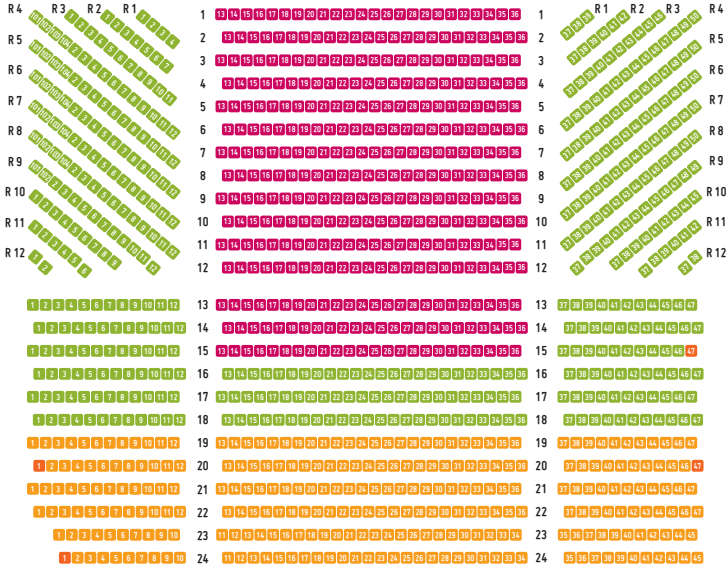

BÜHNE

PARKETT LINKS

PARKETT MITTE

PARKETT RECHTS

EMPORE

SAALPLAN HARMONIE HEILBRONN

Theodor-Heuss-Saal
Allee 28
74072 Heilbronn

PREISKATEGORIEN

- Kategorie I
- Kategorie II
- Kategorie III
- Kategorie IV
- Kategorie V
- Rollstuhlplatz

Die Reihen 25 – 31 befinden sich unterhalb der Empore